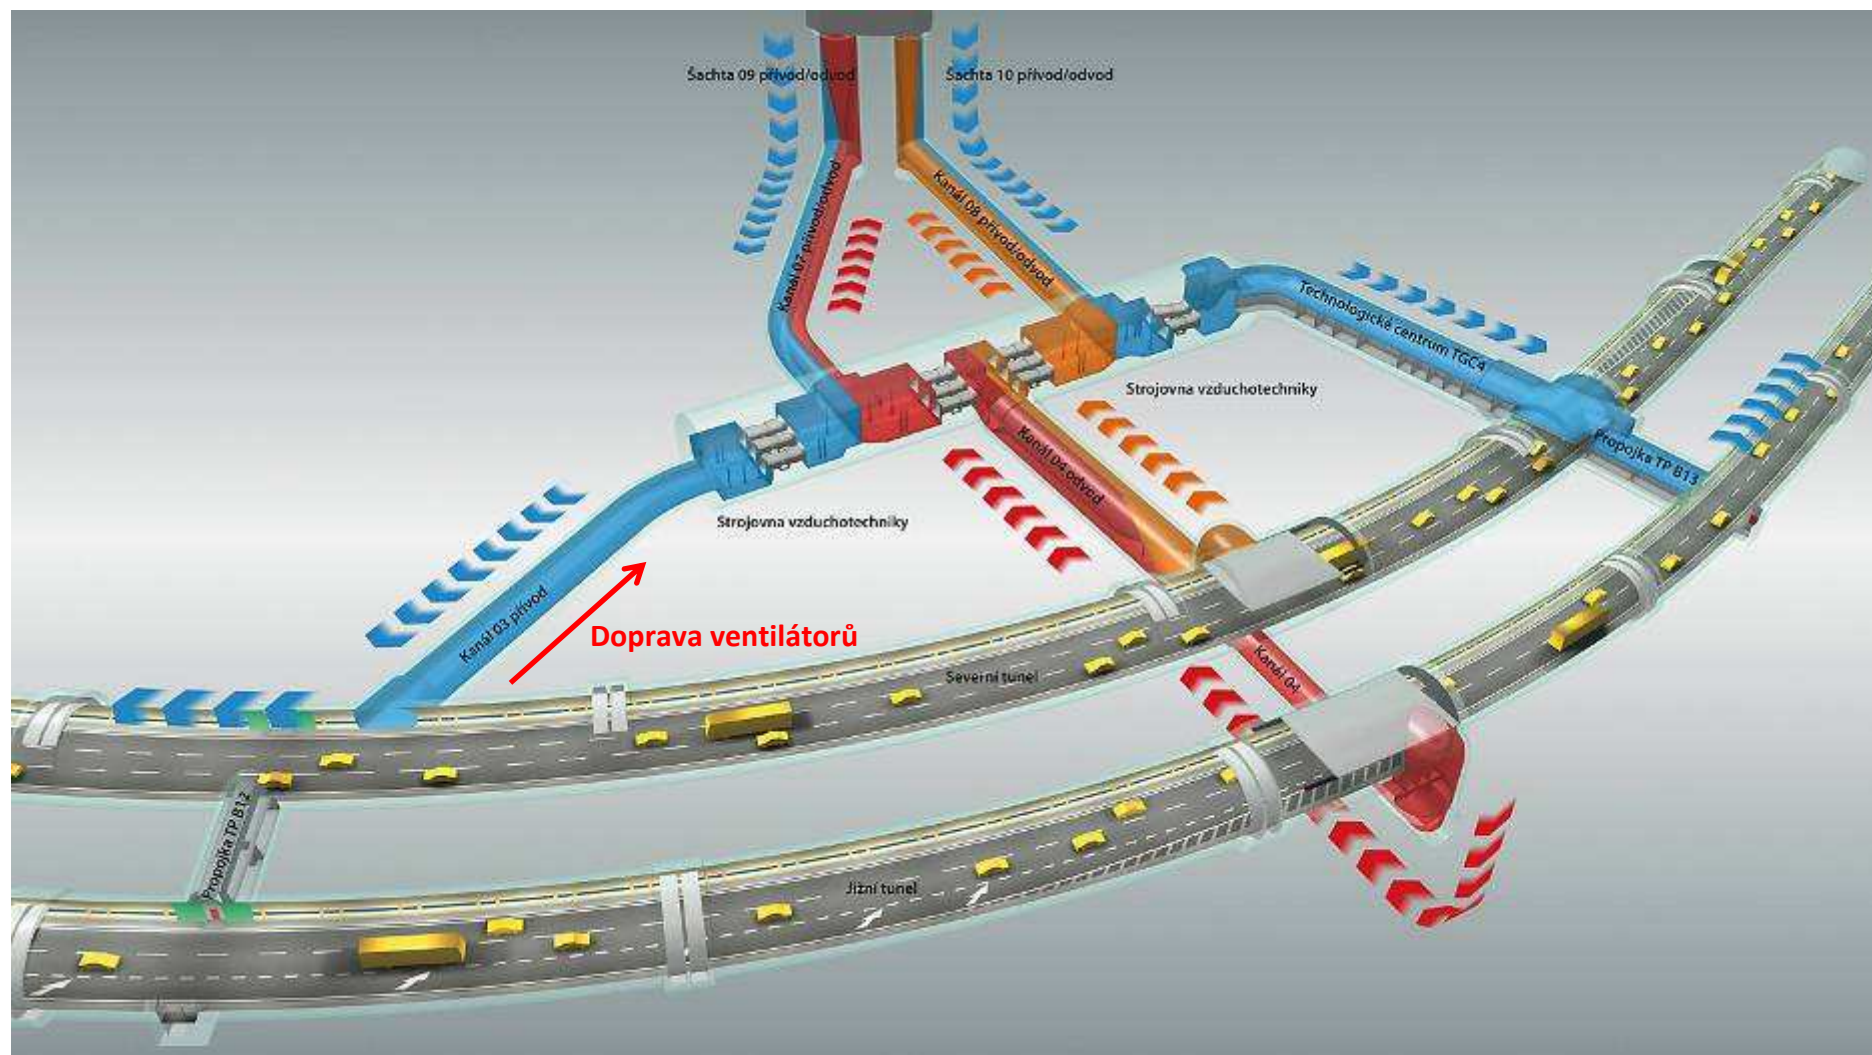

Výjezd z tunelu – animace

Vybavení nesouvisející přímo s dopravním provozem tunelu

- Systém antén zajišťující šíření signálů operátorů GSM
- Zabezpečovací systém (ochrana všech objektů před vstupem nepovolaných osob - systém generálního klíče)
- Jeřábové dráhy a zvedací zařízení
- Montážní dopravní zařízení

TGC 6

Schéma vzduchotechniky

Schéma vzduchotechniky tunelového komplexu Blanka

HS VZT + TGC 4

Axonometrie strojovny VZT

Podélný řez VZT kanálem

HS VZT

HS VZT

HS VZT

HS VZT

HS VZT

HS VZT

HS VZT

HS VZT

HS VZT

HS VZT