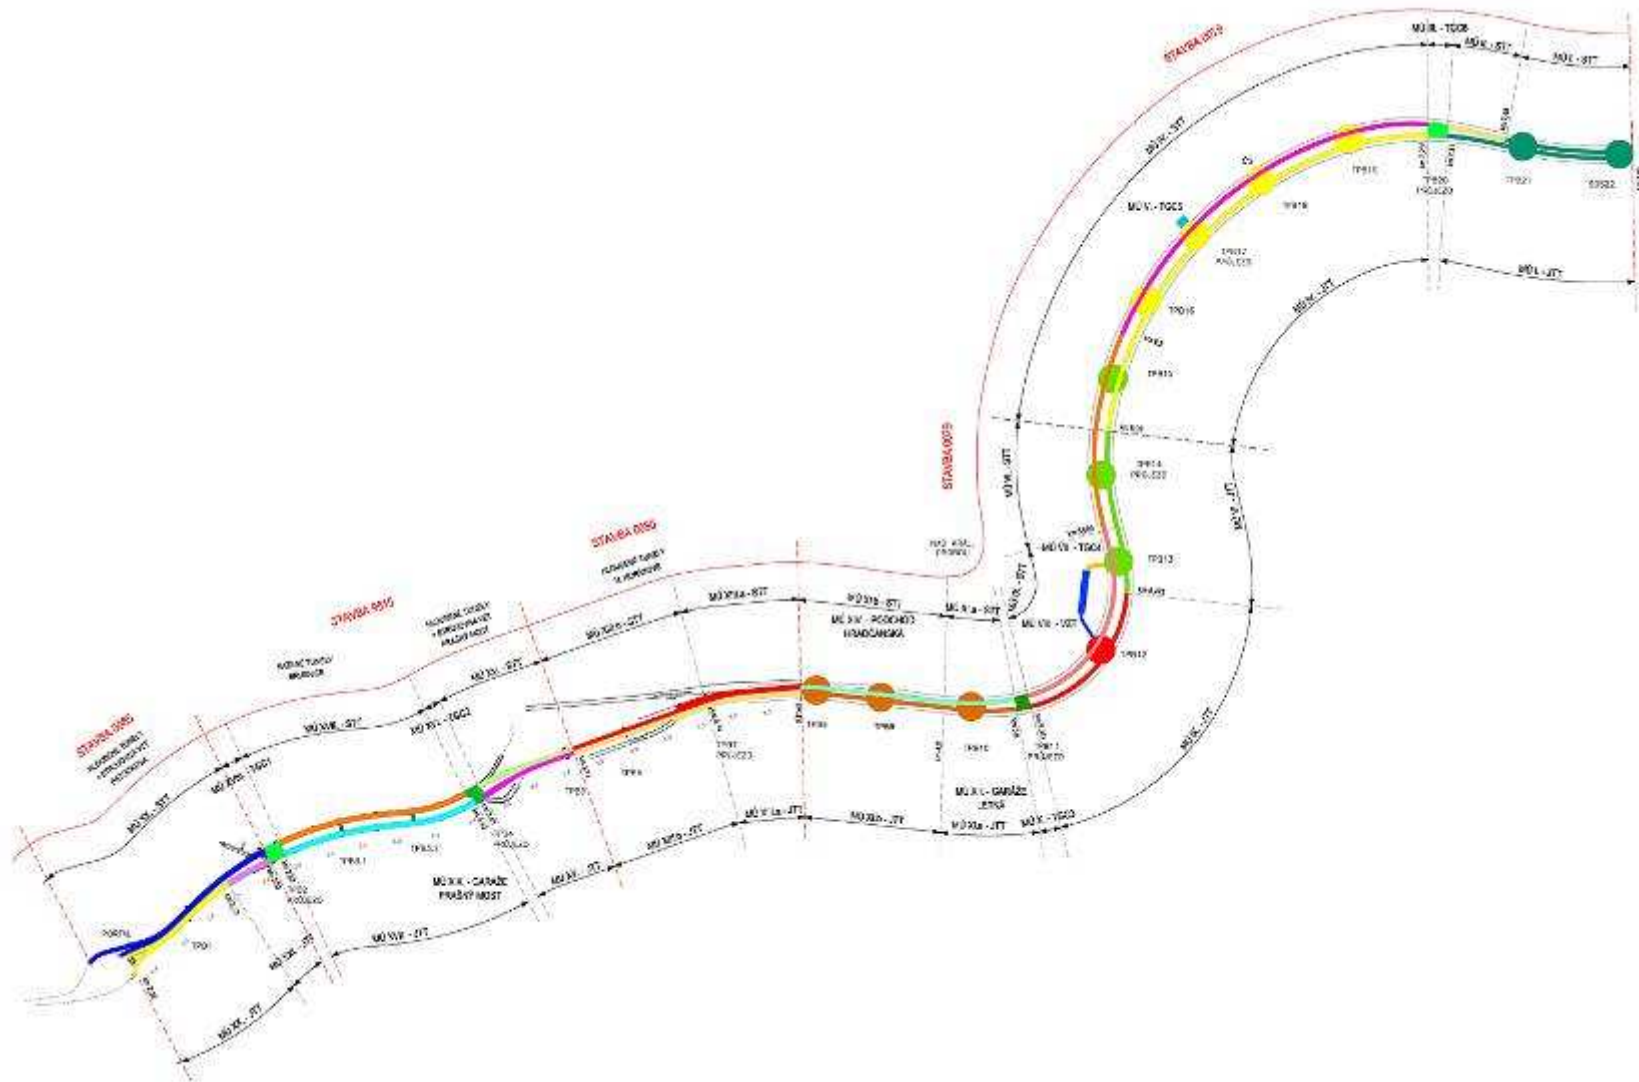

Situace STP