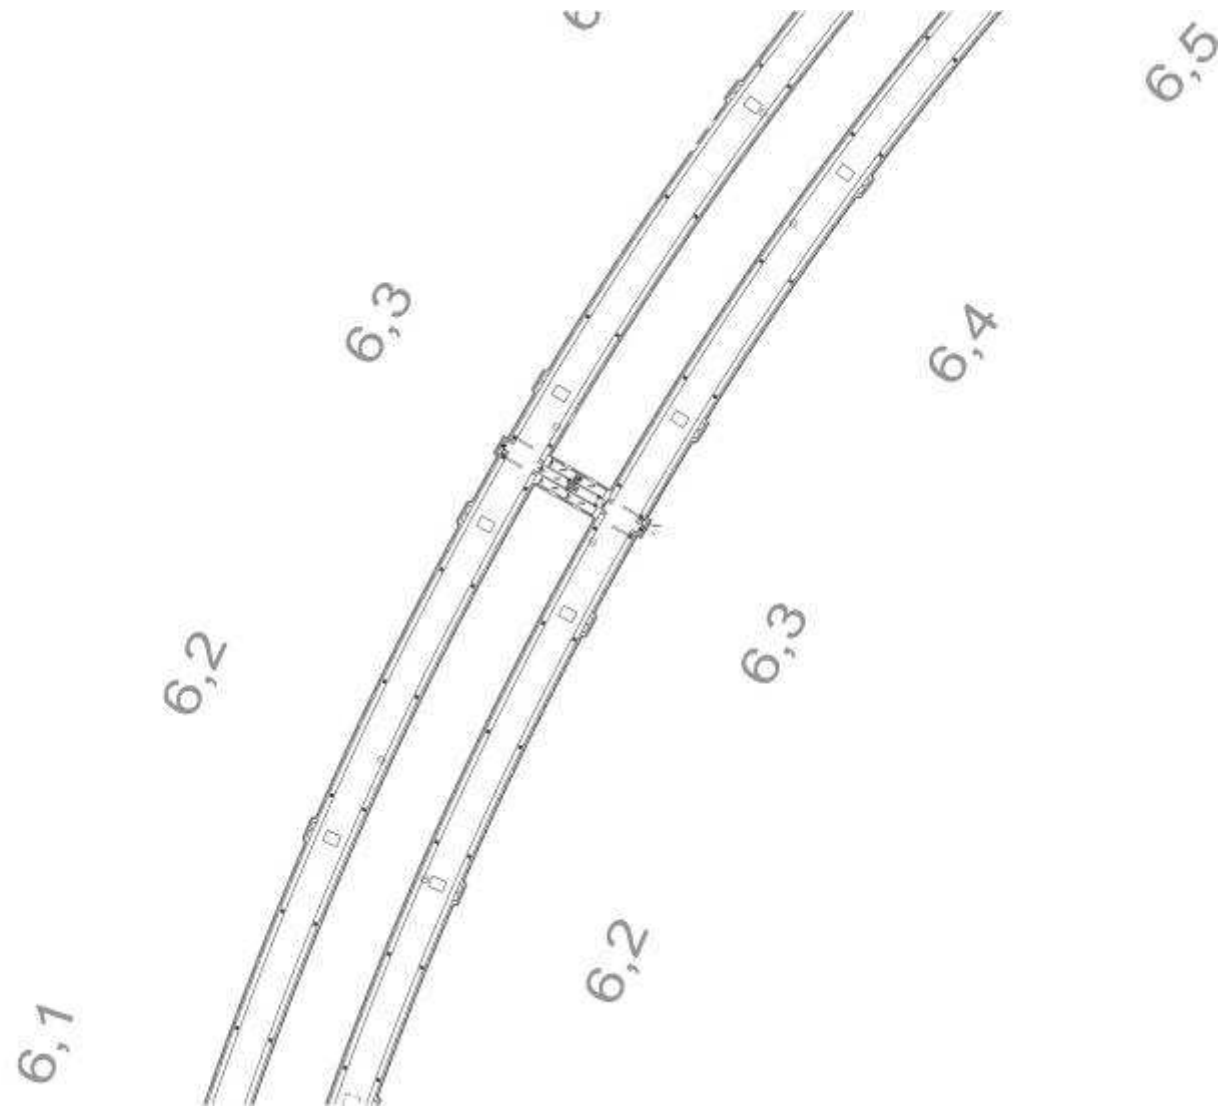

Technické chodby