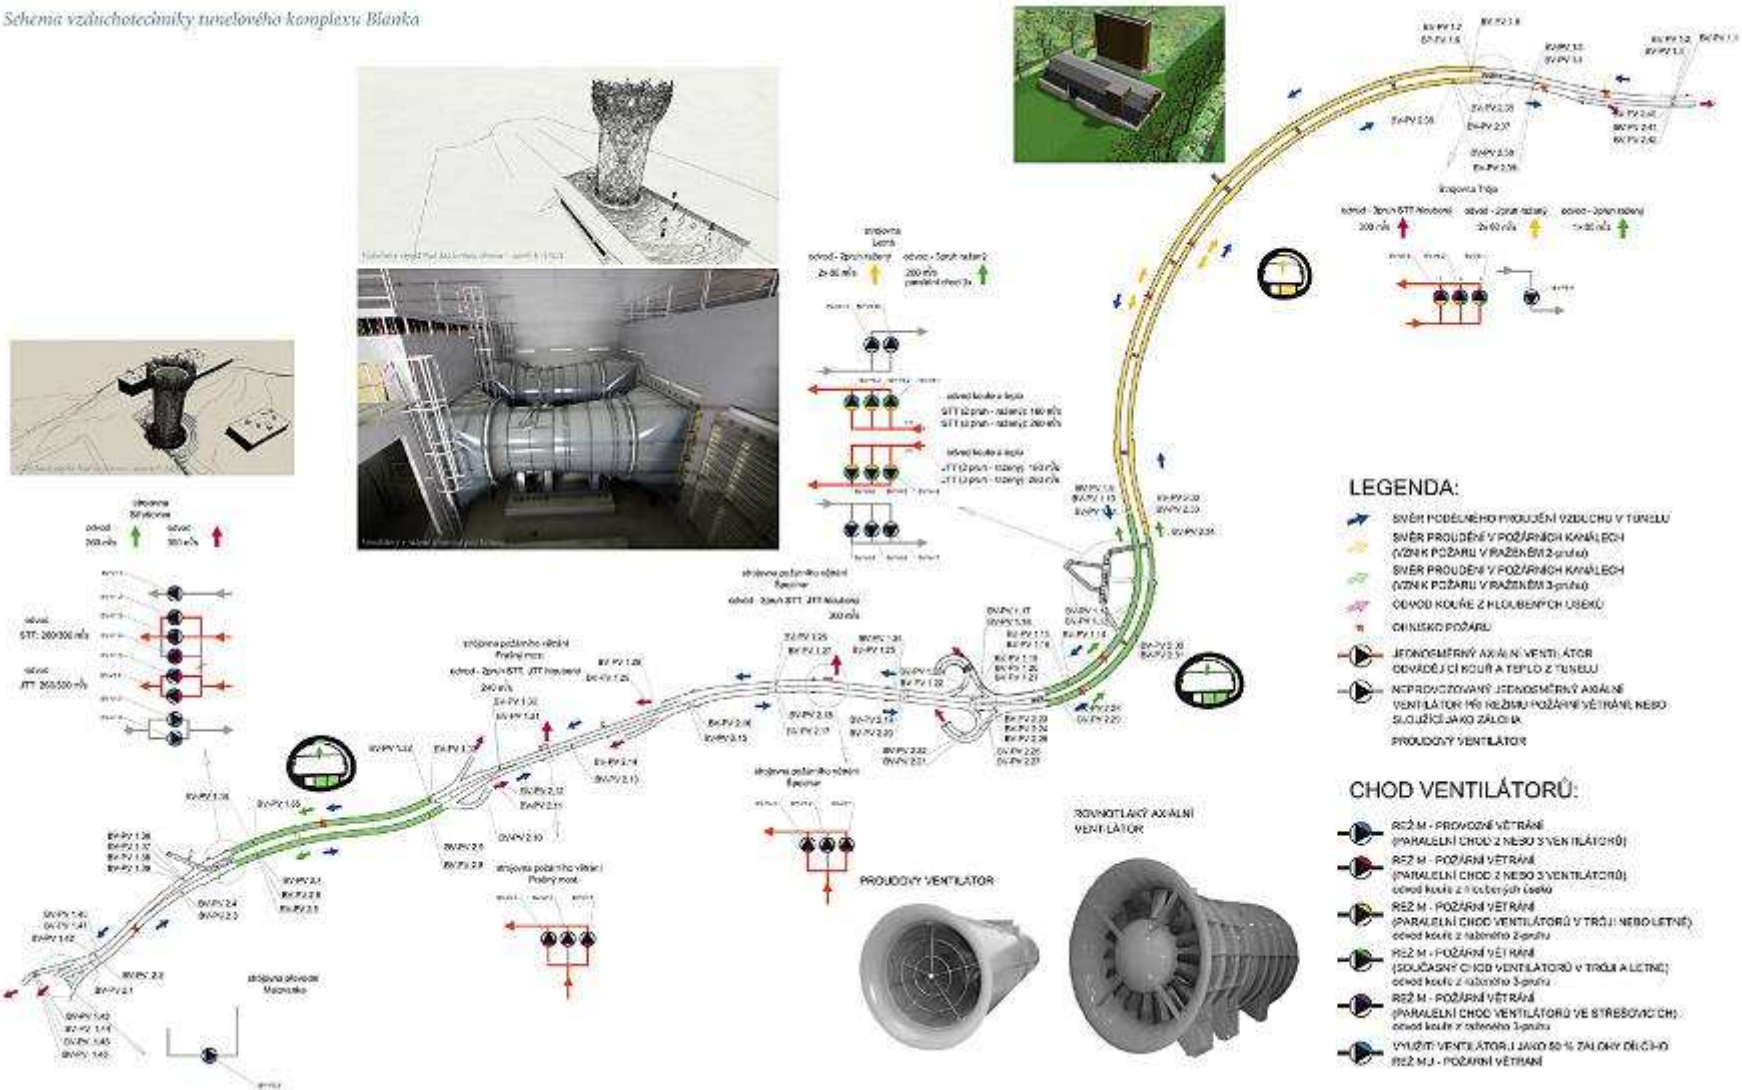

Technologické vybavení zajišťující bezpečnost provozu

- Vzduchotechnika v tunelu (provozní stav zajišťující odvod kouře a regulaci pohybu kouře v tunelu)
- Elektrická požární signalizace
- Kamerový dohled s funkcí detekce mimořádných událostí
- SOS kabiny (spojení s dispečery, ruční hasicí přístroje)
- Anténní systém (komunikace složek PČR, IZS a TSK)
- Požární vodovod
- Vodící osvětlení

Výjezd z tunelu – animace

Vybavení nesouvisející přímo s dopravním provozem tunelu

- Systém antén zajišťující šíření signálů operátorů GSM
- Zabezpečovací systém (ochrana všech objektů před vstupem nepovolaných osob - systém generálního klíče)
- Jeřábové dráhy a zvedací zařízení
- Montážní dopravní zařízení

Situace STP

Situace

Technické chodby

Nosné konstrukce

Nosné konstrukce

Nosné konstrukce

Nosné konstrukce

TGC 6

TGC 6

Schéma vzduchotechniky

Schéma vzduchotechniky tunelového komplexu Blanka

HS VZT + TGC 4

Axonometrie strojovny VZT

Podélný řez VZT kanálem

HS VZT

HS VZT