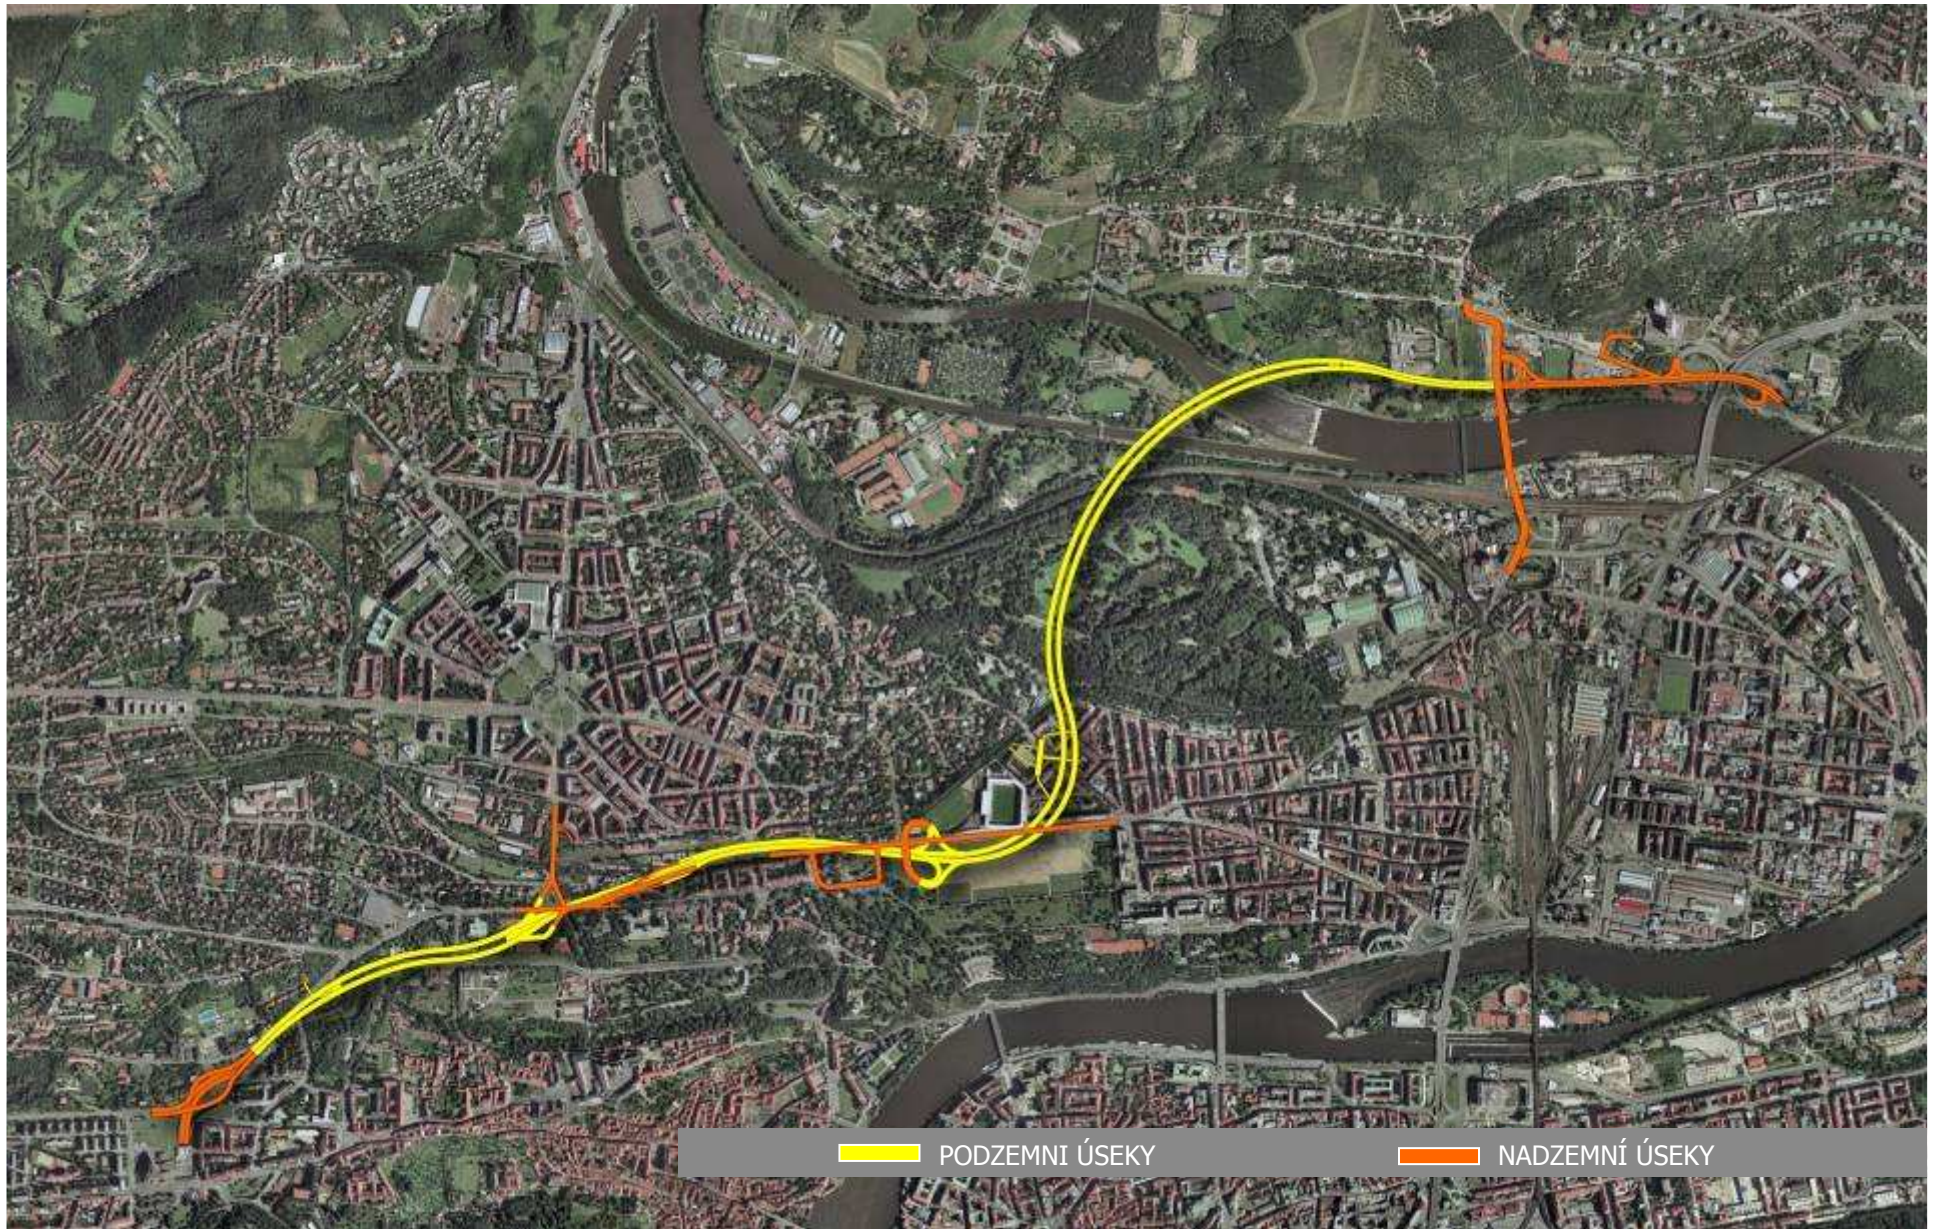

Celková situace